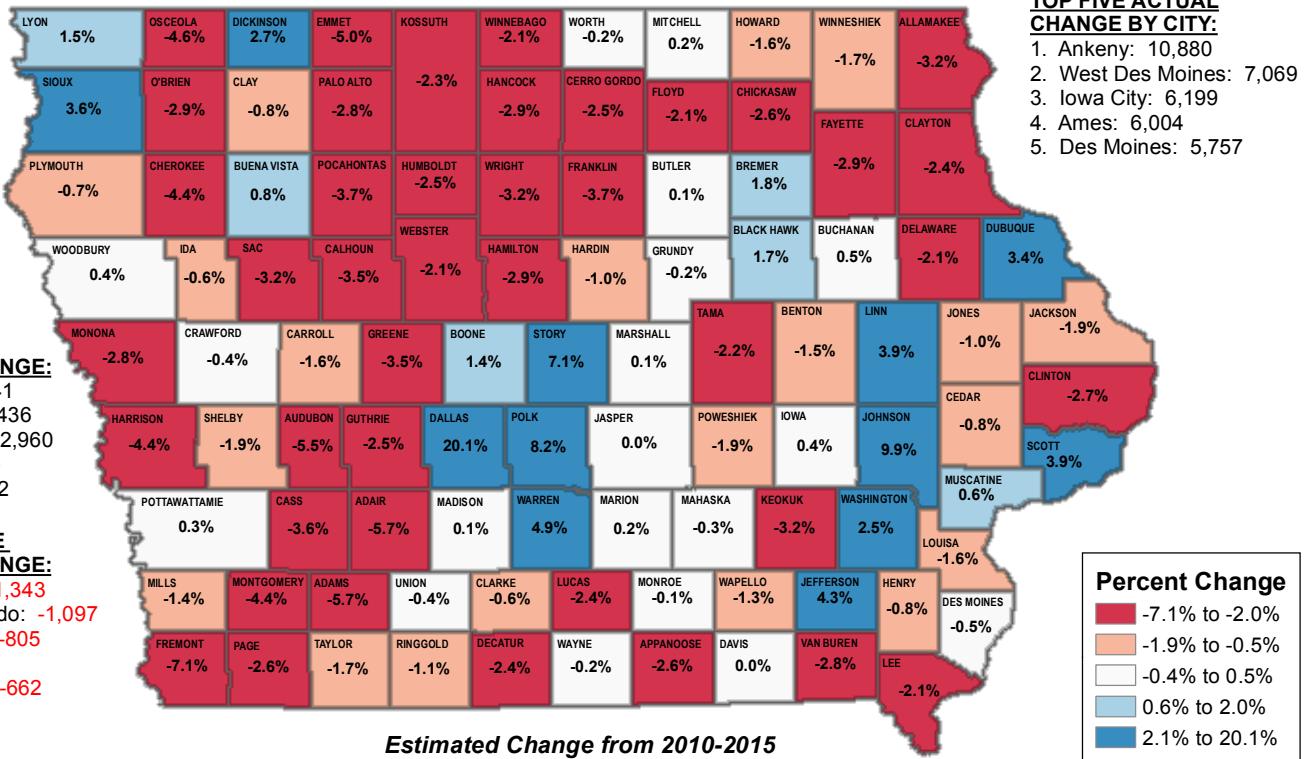

POPULATION ESTIMATE - 2015

TOP FIVE COUNTIES:

1. Polk: 467,711
2. Linn: 219,916
3. Scott: 172,126
4. Johnson: 144,251
5. Black Hawk: 133,455

TOP FIVE CITIES:

1. Des Moines: 210,330
2. Cedar Rapids: 130,405
3. Davenport: 102,582
4. Sioux City: 82,821
5. Iowa City: 74,220

2015 Estimated Iowa Population: 3,123,899

PERCENT CHANGE IN POPULATION - 2010-2015

TOP FIVE ACTUAL CHANGE BY CITY:

1. Ankeny: 10,880
2. West Des Moines: 7,069
3. Iowa City: 6,199
4. Ames: 6,004
5. Des Moines: 5,757

TOP FIVE ACTUAL CHANGE:

1. Polk: 35,441
2. Dallas: 13,436
3. Johnson: 12,960
4. Linn: 8,240
5. Scott: 6,382

BOTTOM FIVE ACTUAL CHANGE:

99. Clinton: -1,343
98. Cerro Gordo: -1,097
97. Webster: -805
96. Lee: -748
95. Harrison: -662