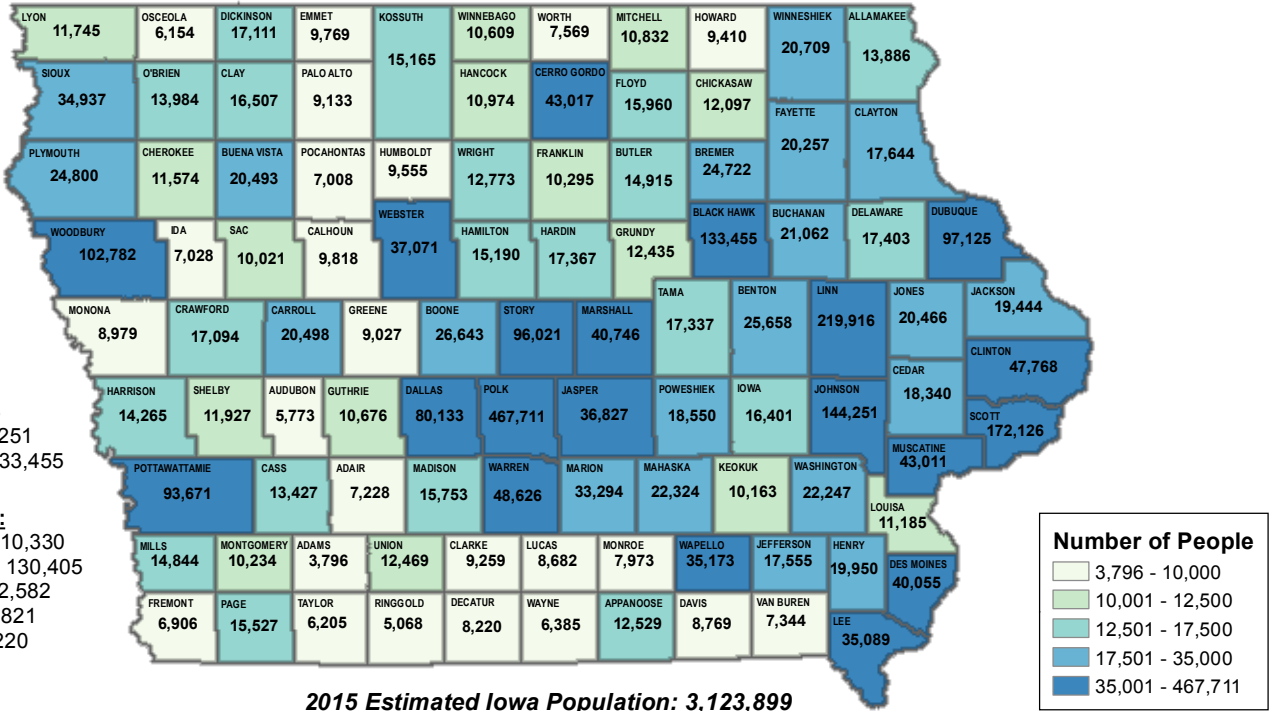

POPULATION ESTIMATE - 2015

TOP FIVE COUNTIES:

1. Polk: 467,711
2. Linn: 219,916
3. Scott: 172,126
4. Johnson: 144,251
5. Black Hawk: 133,455

TOP FIVE CITIES:

1. Des Moines: 210,330
2. Cedar Rapids: 130,405
3. Davenport: 102,582
4. Sioux City: 82,821
5. Iowa City: 74,220

2015 Estimated Iowa Population: 3,123,899

PERCENT CHANGE IN POPULATION - 2010-2015

TOP FIVE ACTUAL CHANGE BY CITY:

1. Ankeny: 10,880
2. West Des Moines: 7,069
3. Iowa City: 6,199
4. Ames: 6,004
5. Des Moines: 5,757

TOP FIVE ACTUAL CHANGE:

1. Polk: 35,441
2. Dallas: 13,436
3. Johnson: 12,960
4. Linn: 8,240
5. Scott: 6,382

BOTTOM FIVE ACTUAL CHANGE:

99. Clinton: -1,343
98. Cerro Gordo: -1,097
97. Webster: -805
96. Lee: -748
95. Harrison: -662