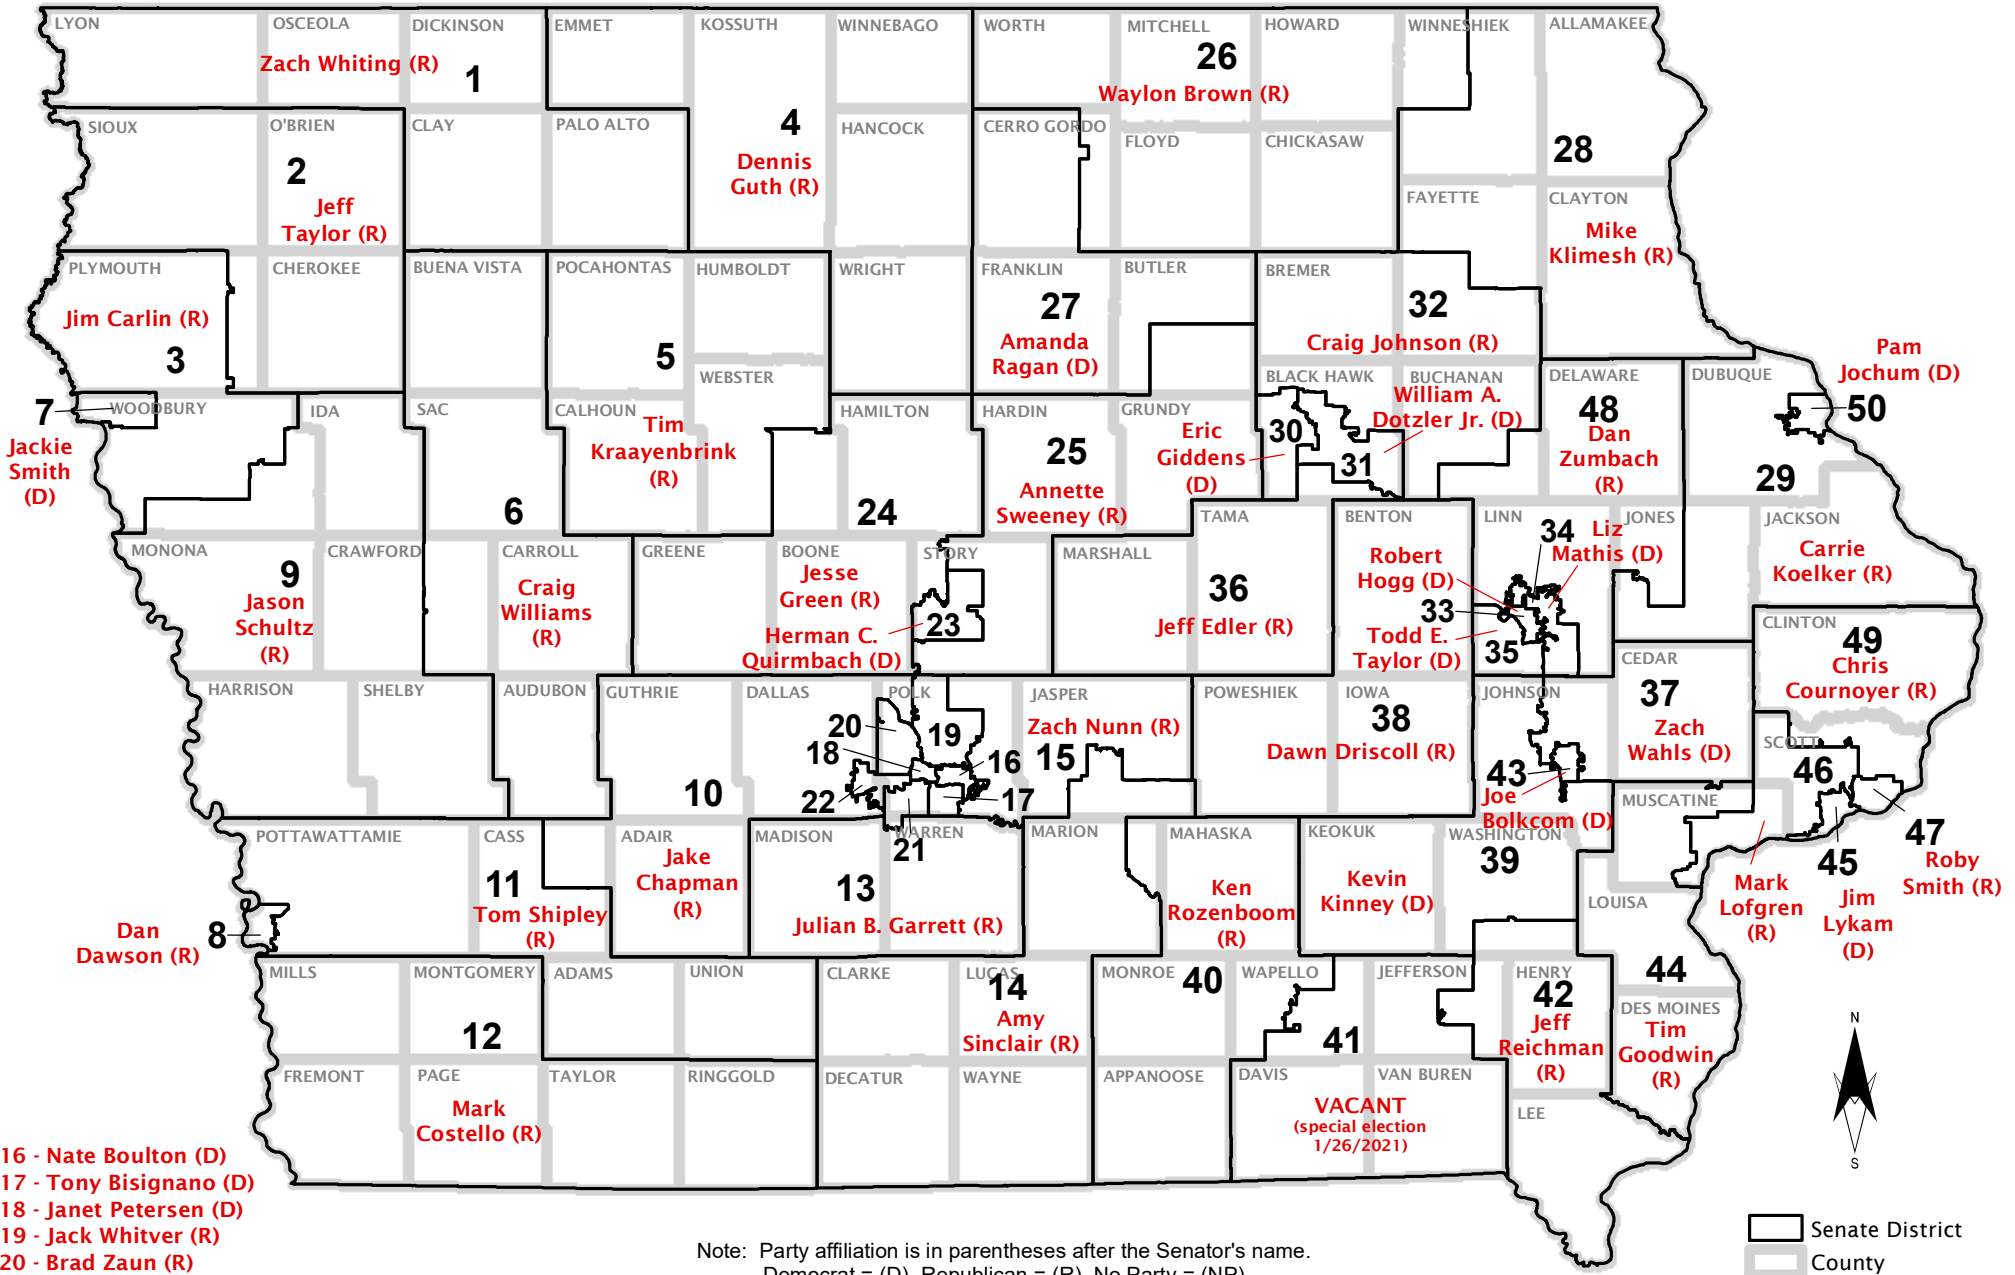

# IOWA SENATE DISTRICTS

The 89th General Assembly (2021-2022)

- 16 - Nate Boulton (D)
- 17 - Tony Bisignano (D)
- 18 - Janet Petersen (D)
- 19 - Jack Whitver (R)
- 20 - Brad Zaun (R)
- 21 - Claire Celsi (D)
- 22 - Sarah Trone Garriott (D)