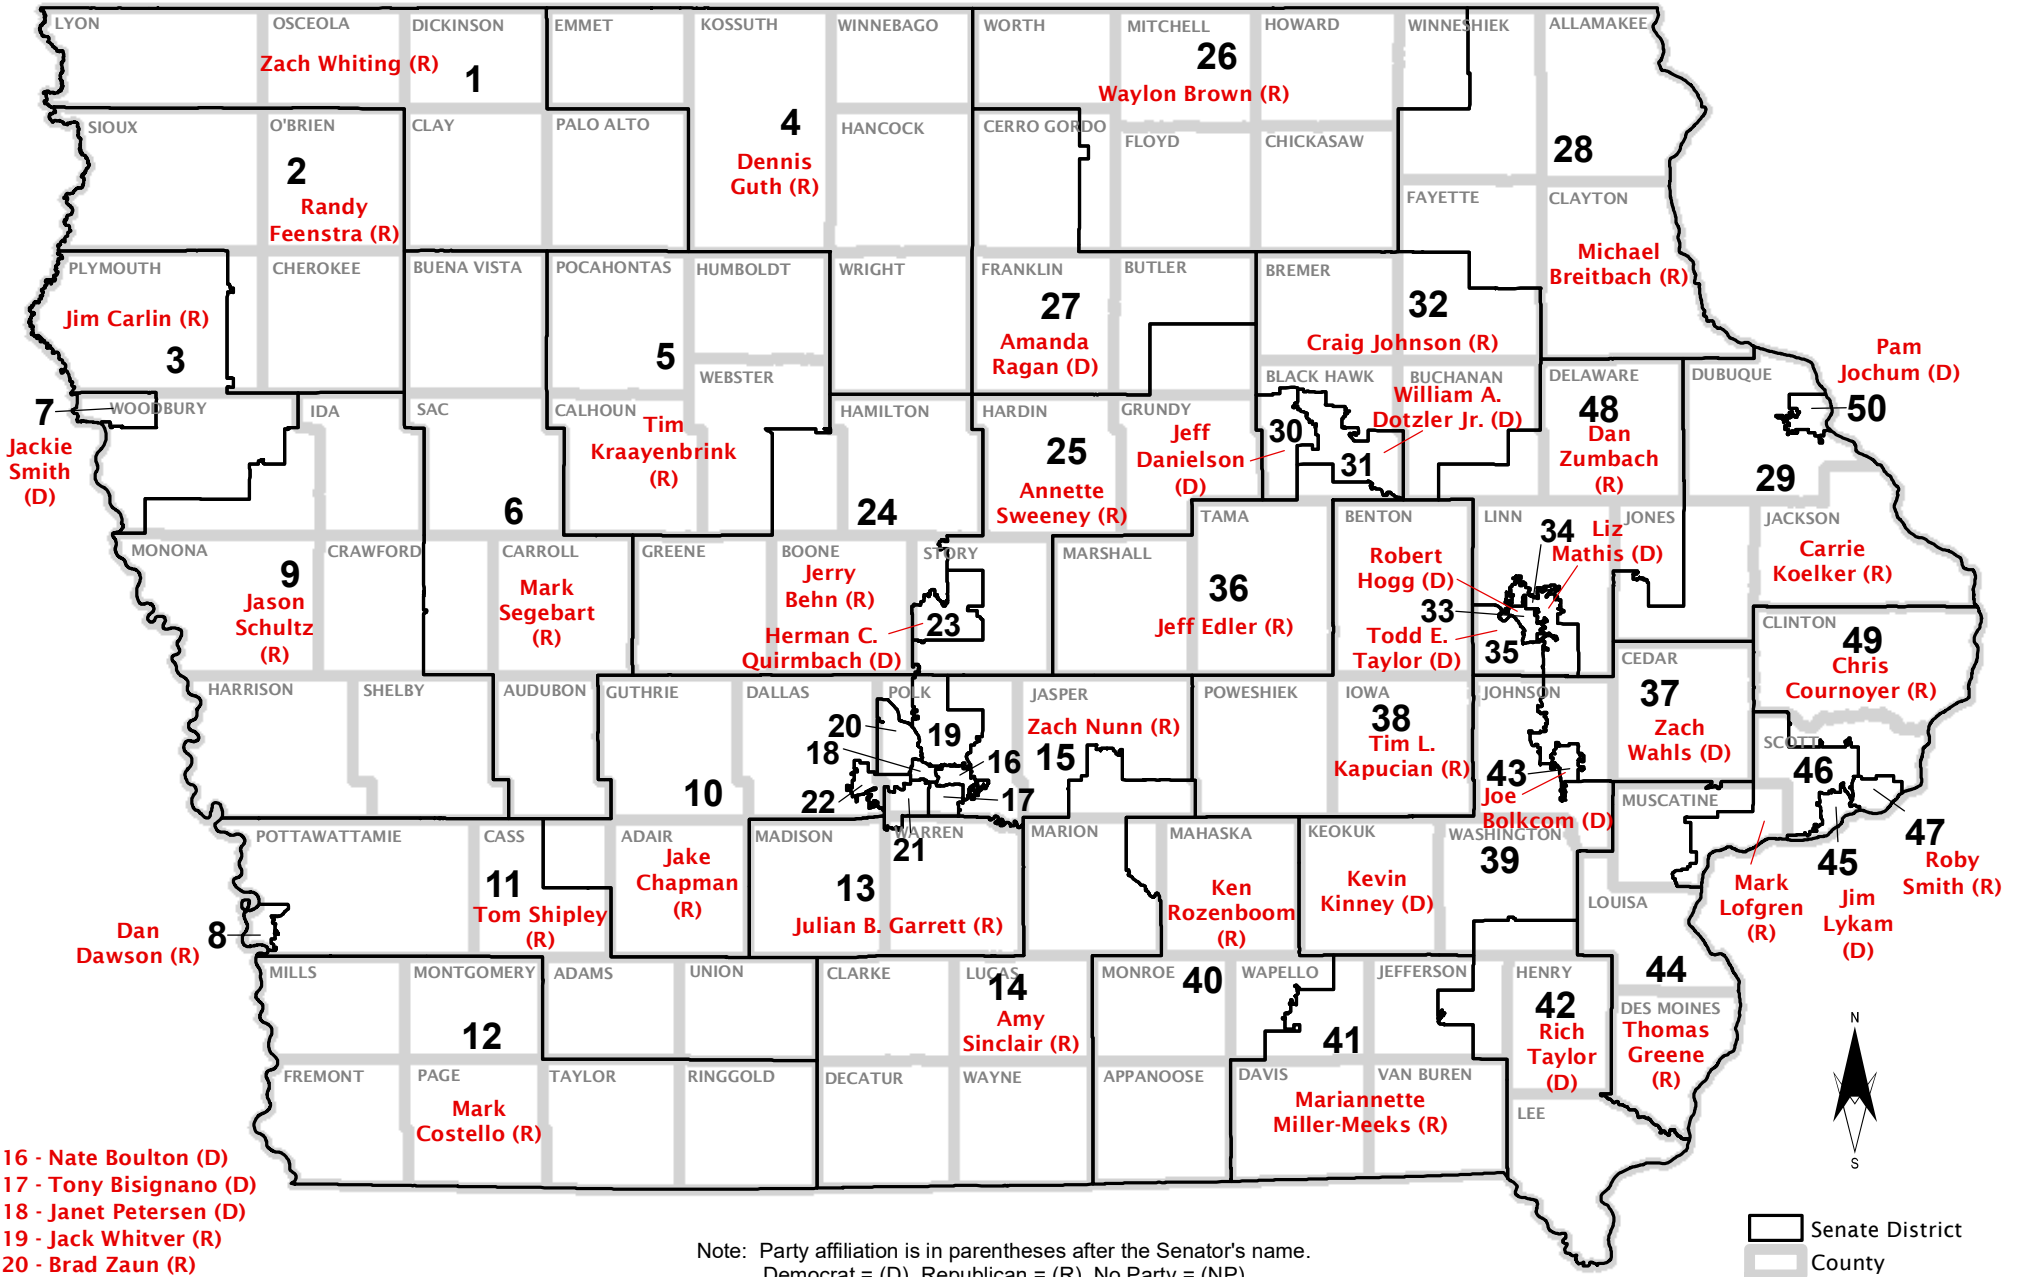

IOWA SENATE DISTRICTS

The 88th General Assembly (2019-2020)

- 16 - Nate Boulton (D)
- 17 - Tony Bisignano (D)
- 18 - Janet Petersen (D)
- 19 - Jack Whitver (R)
- 20 - Brad Zaun (R)
- 21 - Claire Celsi (D)
- 22 - Charles Schneider (R)

Note: Party affiliation is in parentheses after the Senator's name.
Democrat = (D), Republican = (R), No Party = (NP)